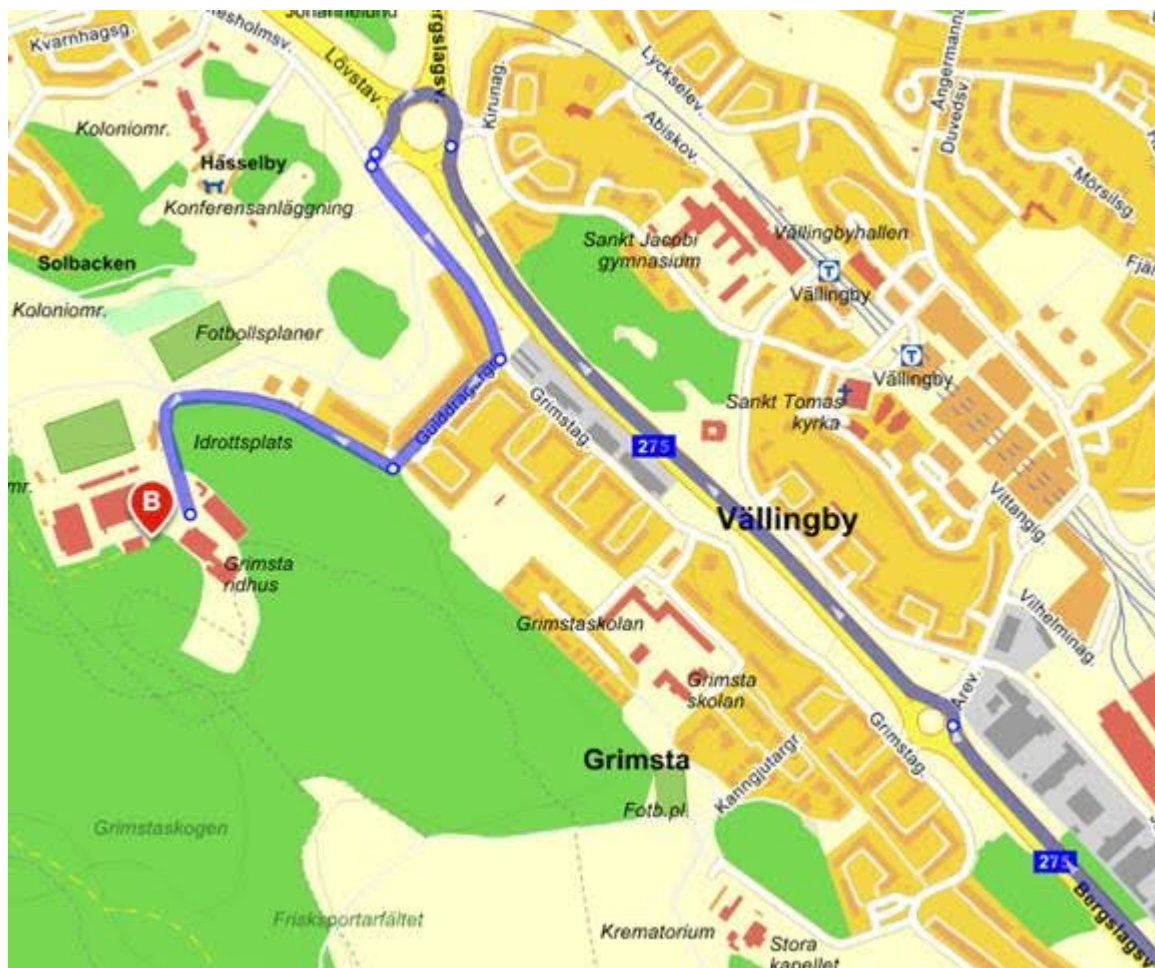

vänster in på Grimstagatan. Sväng första höger in på Gulddragargränd och följ den vägen så långt det går så är du framme vid Vällingby Ridcenter, Grimsta IP.

HJÄRTLIGT VÄLKOMNA!