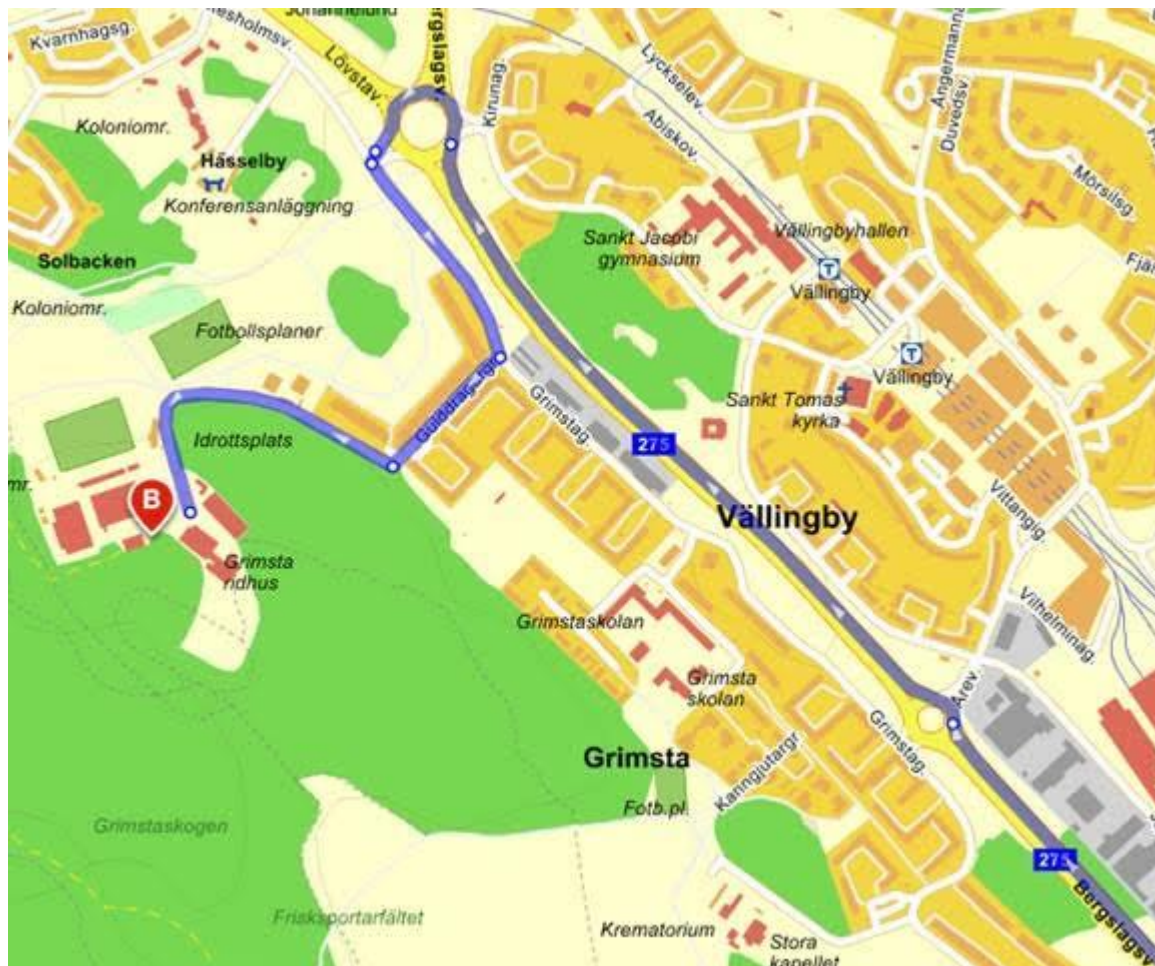

vänster in på Grimstagatan. Sväng första höger in på Gulddragargränd och följ den vägen så långt det går så är du framme vid Vällingby Ridcenter, Grimsta IP.

HJÄRTLIGT VÄLKOMNA!